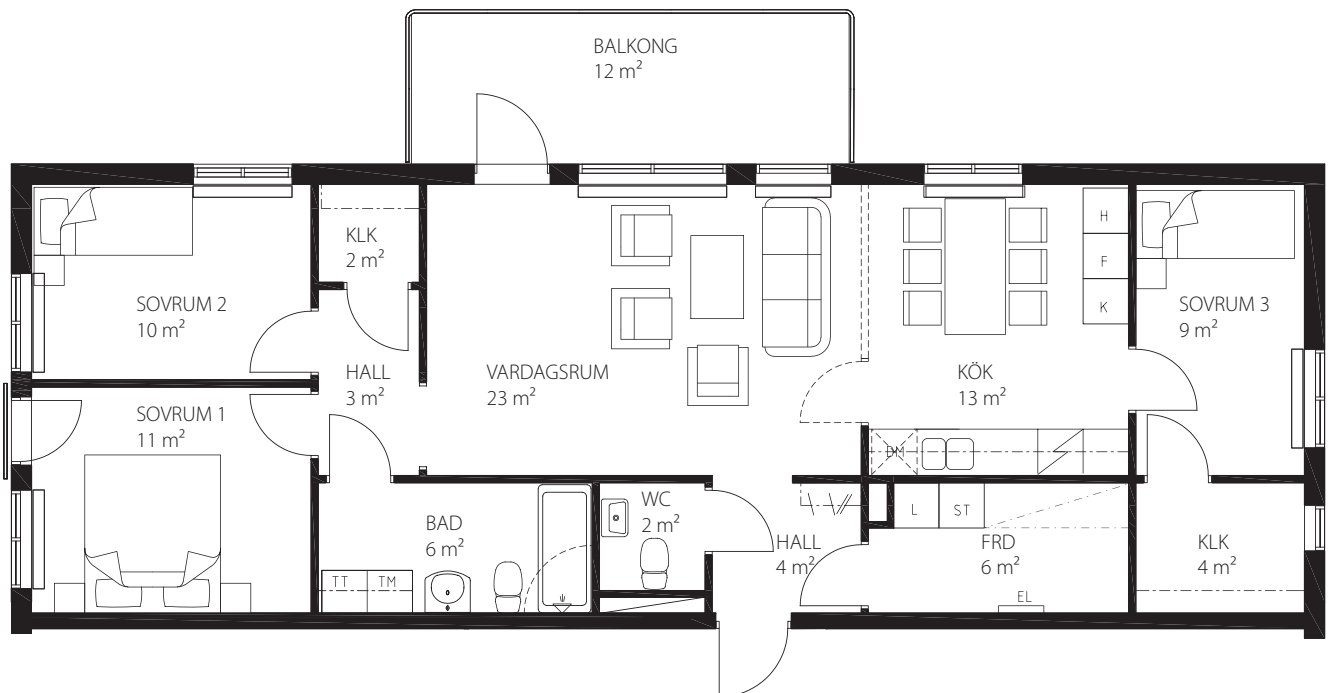

BOFAKTA

Brf. NISSÖGA
URSVIK

4 RoK 95 m²

LGH: A1102 A1202 A1302
B1102 B1202 B1302
C1102 C1202 C1302
D1102 D1202 D1302

SKALA 1:100

Rätt till ändringar förbehålles

FÖRKLARINGAR

G = GARDEROB
L = LINNESKÅP
KLK = KLÄDKAMMARE
ST = STÄDSKÅP
H = HÖGSKÅP
K = KYL
F = FRYS
K/F = KYL och FRYS
☒ = SPIS med SPISKÅPA

DM = DISKMASKIN
TM = TVÄTTMASKIN
TT = TORKTUMLARE
— = FAST VÄGG
==== = TILLVALSVÄGG
☒ = KAPPHYLLA
☒ = HYLLA OCH KLÄDSTÅNG

Pris:

2008-04-24

SWECO FFNS