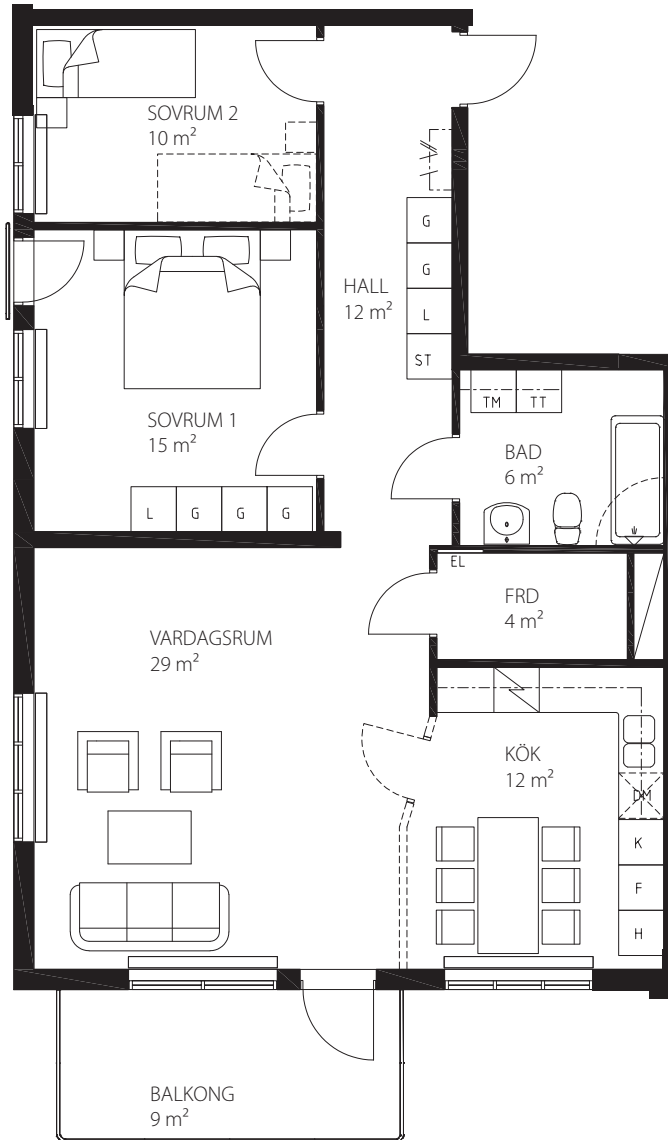

BOFAKTA

Brf. NISSÖGA
URSVIK

3 RoK 91 m²

LGH: A3001
A4001
B3001
B4001
C3001
C4001

SKALA 1:100

Rätt till ändringar förbehålles

FÖRKLARINGAR

G = Garderob
L = Linneskåp
Klk = Klädkammare
ST = Städskåp
H = Högskåp
K = Kyl
F = Frys
K/F = Kyl och Frys
☒ = Spis med spiskåpa

DM = Diskmaskin
TM = Tvättmaskin
TT = Torktumlare
— = Fast vägg
==== = Tillvalsvägg
☒ = Kapphylla
☒ = Hylla och klädstång

Pris:

2008-02-20

SWECO FFNS