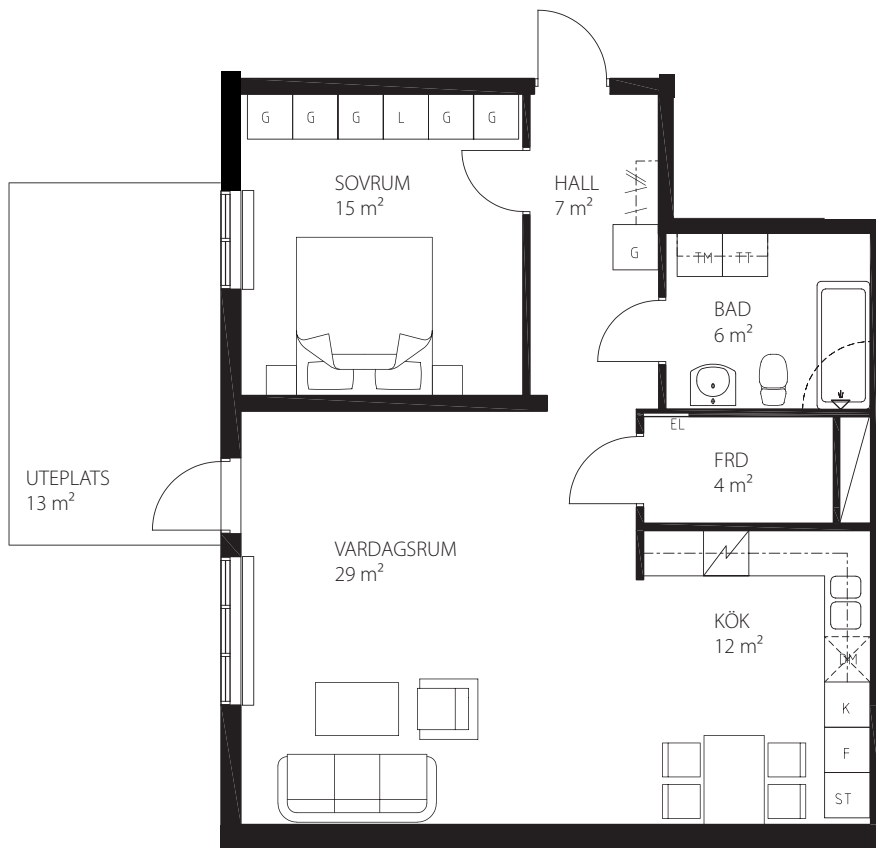

BOFAKTA

Brf. NISSÖGA
URSVIK

2 RoK 75 m²

LGH: D1001

SKALA 1:100

Rätt till ändringar förbehålles

FÖRKLARINGAR

G = Garderob
L = Linneskåp
KLK = Klädkammare
ST = Städskåp
H = Högska
K = Kyl
F = Frys
K/F = Kyl och Frys
☒ = Spis med spiskåpa

DM = Diskmaskin
TM = Tvättmaskin
TT = Torktumlare
— = Fast vägg
- - - = Tillvalsvägg
☒ = Kapphylla
☒ = Hylla och klädstång

Pris:

2008-04-24

SWECO FFNS