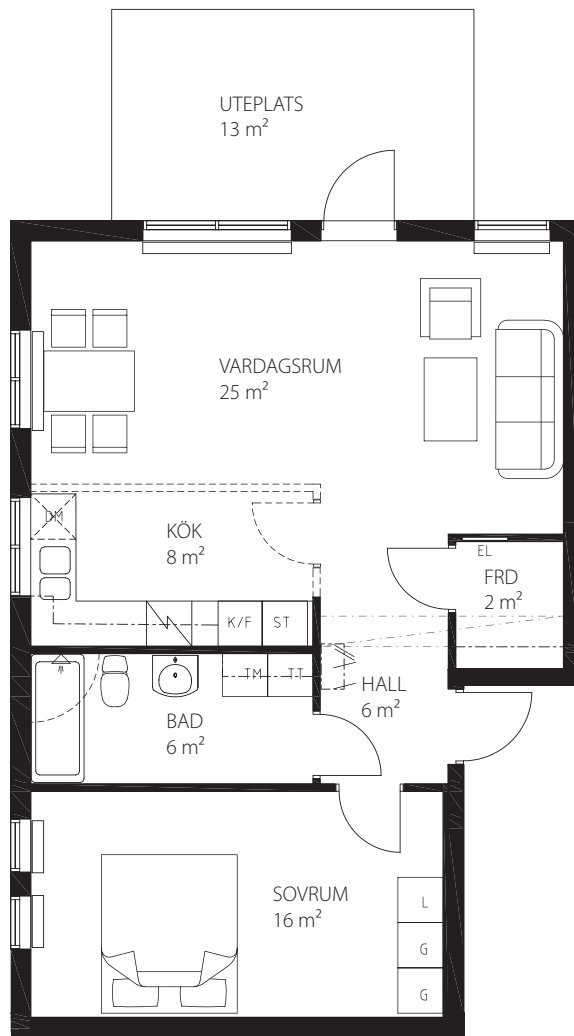

# BOFAKTA

Brf. NISSÖGA  
URSVIK

2 RoK 66 m<sup>2</sup>

LGH: A1001  
C1001

SKALA 1:100

Rätt till ändringar förbehålles

## FÖRKLARINGAR

G = Garderob  
L = Linneskåp  
KLK = Klädkammare  
ST = Städskåp  
H = Högskap  
K = Kyl  
F = Frys  
K/F = Kyl och Frys  
☒ = Spis med spiskåpa

DM = Diskmaskin  
TM = Tvättmaskin  
TT = Torktumlare  
— = Fast vägg  
==== = Tillvalsvägg  
☒ = Kapphylla  
☒ = Hylla och klädstång