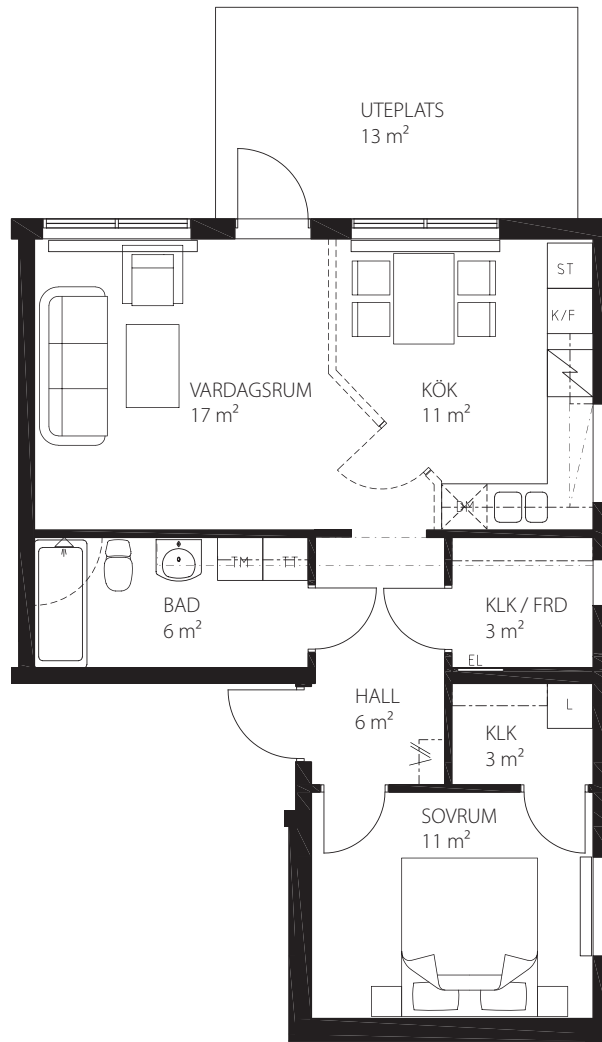

# BOFAKTA

Brf. NISSÖGA  
URSVIK

2 RoK 60 m<sup>2</sup>

LGH: B1002  
D1003

0 1 2 3 4 5m

SKALA 1:100

Rätt till ändringar förbehålles

## FÖRKLARINGAR

G = Garderob  
L = Linneskåp  
KLK = Klädkammare  
ST = Städskåp  
H = Högskåp  
K = Kyl  
F = Frys  
K/F = Kyl och Frys  
☒ = Spis med spiskåpa

DM = Diskmaskin  
TM = Tvättmaskin  
TT = Torktumlare  
— = Fast vägg  
- - - - = Tillvalsvägg  
☒ = Kapphylla  
☒ = Hylla och klädstång