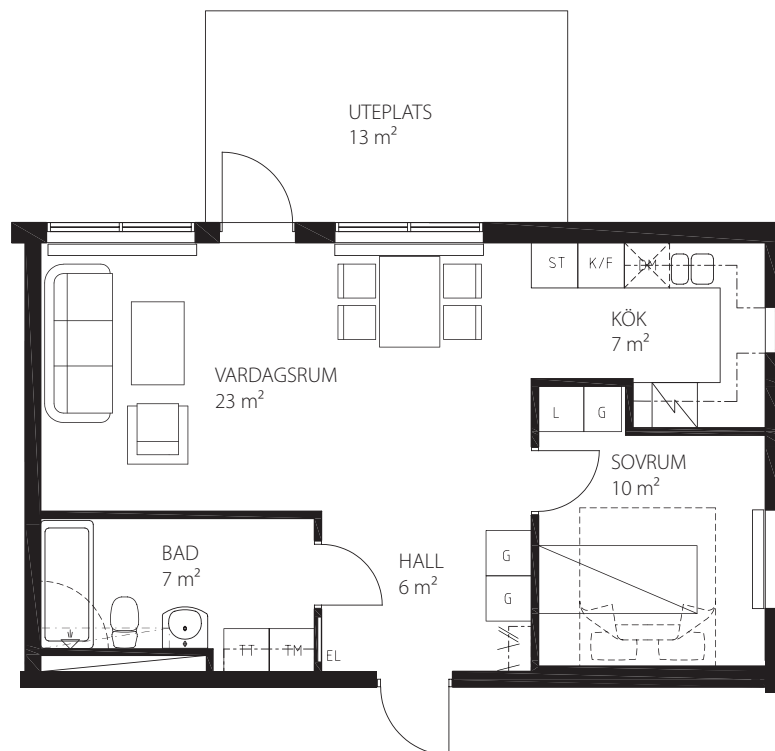

BOFAKTA

Brf. NISSÖGA
URSVIK

2 RoK 54 m²

LGH: A1002
C1002

SKALA 1:100

Rätt till ändringar förbehålles

FÖRKLARINGAR

G = Garderob
L = Linneskåp
KLK = Klädkammare
ST = Städskåp
H = Högskåp
K = Kyl
F = Frys
K/F = Kyl och Frys
☒ = Spis med spiskåpa

DM = Diskmaskin
TM = Tvättmaskin
TT = Torktumlare
— = Fast vägg
- - - - = Tillvalsvägg
☒ = Kapphylla
☒ = Hylla och klädstång

Pris:

2008-04-24

SWECO FFNS