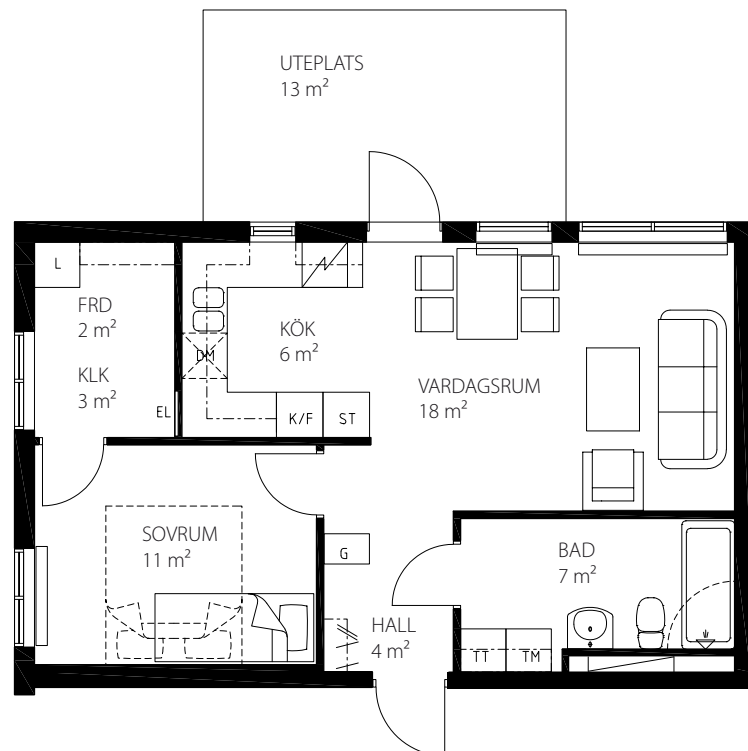

BOFAKTA

Brf. NISSÖGA
URSVIK

2 RoK 52 m²

LGH: B1001
D1002

SKALA 1:100

Rätt till ändringar förbehålles

FÖRKLARINGAR

G = GARDEROB
L = LINNESKÅP
KLK = KLÄDKAMMARE
ST = STÄDSKÅP
H = HÖGSKÅP
K = KYL
F = FRYS
K/F = KYL och FRYS
☒ = SPIS med SPISKÅPA

DM = DISKMASKIN
TM = TVÄTTMASKIN
TT = TORKTUMLARE
— = FAST VÄGG
==== = TILLVALSVÄGG
☒ = KAPPHYLLA
☒ = HYLLA OCH KLÄDSTÅNG

Pris:

2008-02-20

SWECO FFNS