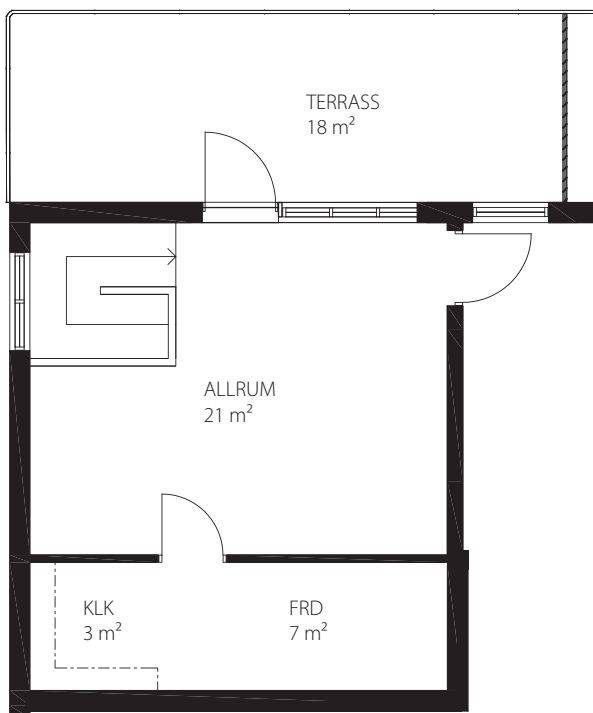

BOFAKTA

Brf. NISSÖGA
URSVIK

4 RoK 125 m² + FRD 13 m²

LGH: A1401
B1401
C1401
D1401

SKALA 1:100

Rätt till ändringar förbehålles

FÖRKLARINGAR

G = Garderob
L = Linneskåp
KLK = Klädskåp
ST = Städskåp
H = Högsåp
K = Kyl
F = Frys
K/F = Kyl och Frys
☒ = Spis med spiskåpa

DM = Diskmaskin
TM = Tvättmaskin
TT = Torktumlare
— = Fast vägg
- - - - = Tillvalsvägg
☒ = Kapphylla
☒ = Hylla och klädstång

Pris:

2008-04-24

SWECO FFNS