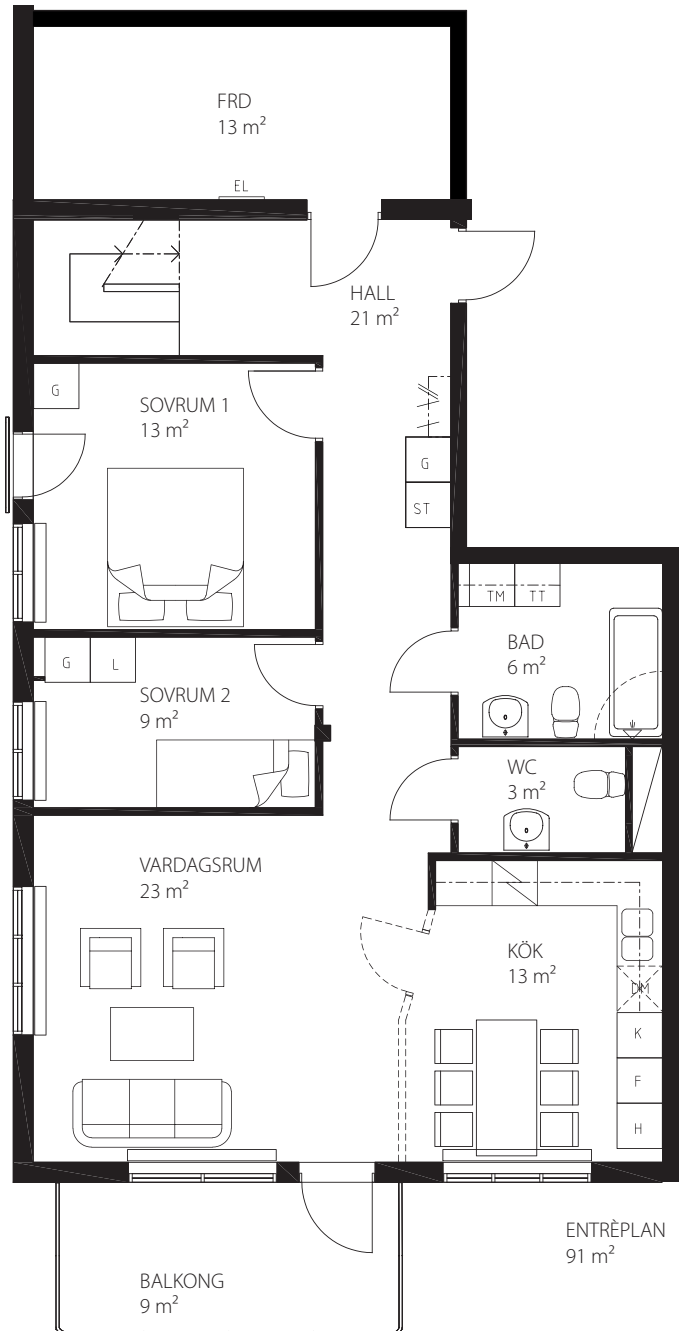

BOFAKTA

Brf. NISSÖGA
URSVIK

4 RoK 125 m² + FRD 13 m²

LGH: A1401
B1401
C1401
D1401

SKALA 1:100

Rätt till ändringar förbehålles

FÖRKLARINGAR

G = Garderob
L = Linneskåp
KLK = Klädskåp
ST = Städskåp
H = Högsåp
K = Kyl
F = Frys
K/F = Kyl och Frys
☒ = Spis med spiskåpa

DM = Diskmaskin
TM = Tvättmaskin
TT = Torktumlare
— = Fast vägg
- - - - = Tillvalsvägg
☒ = Kapphylla
☒ = Hylla och klädstång

Pris:

2008-04-24

SWECO FFNS