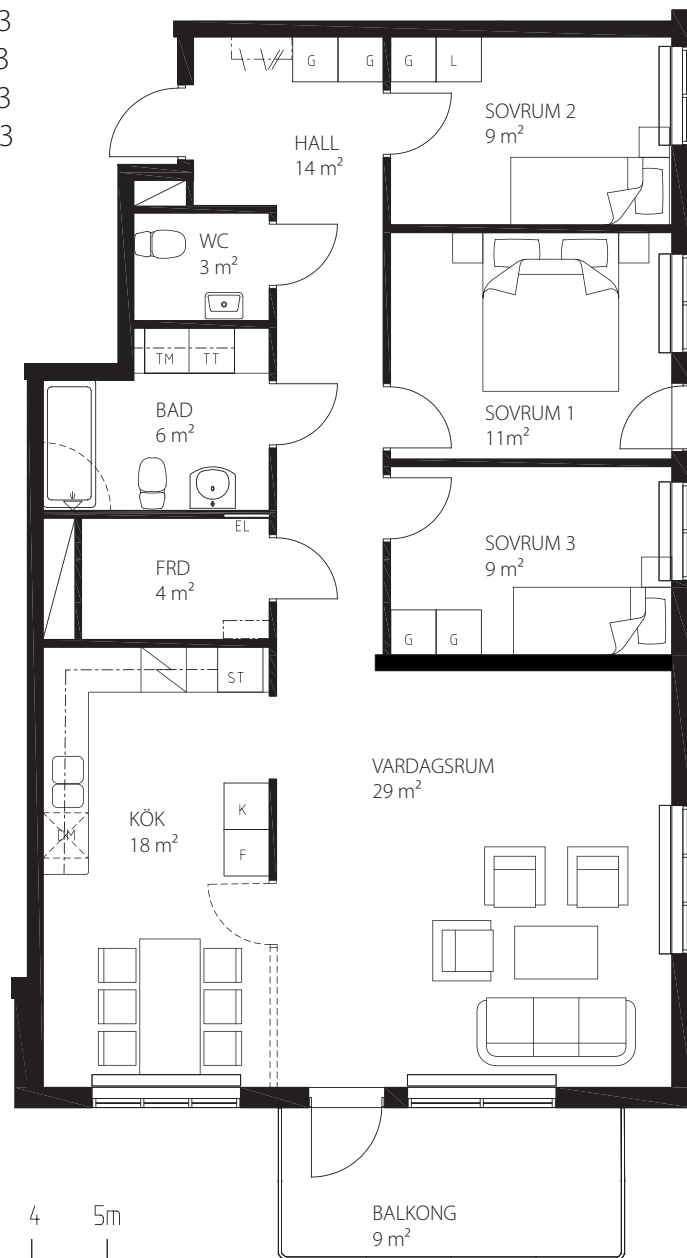

BOFAKTA

Brf. NISSÖGA
URSVIK

4 RoK 108 m²

LGH: A1203 A1303
B1203 B1303
C1203 C1303
D1203 D1303

SKALA 1:100

Rätt till ändringar förbehålles

FÖRKLARINGAR

G = GARDEROB
L = LINNESKÅP
KLK = KLÄDKAMMARE
ST = STÄDSKÅP
H = HÖGSKÅP
K = KYL
F = FRYS
K/F = KYL och FRYS
☒ = SPIS med SPISKÅPA

DM = DISKMASKIN
TM = TVÄTTMASKIN
TT = TORKTUMLARE
— = FAST VÄGG
==== = TILLVALSVÄGG
☒ = KAPPHYLLA
☒ = HYLLA OCH KLÄDSTÅNG

Pris:

2008-04-24

SWECO FFNS